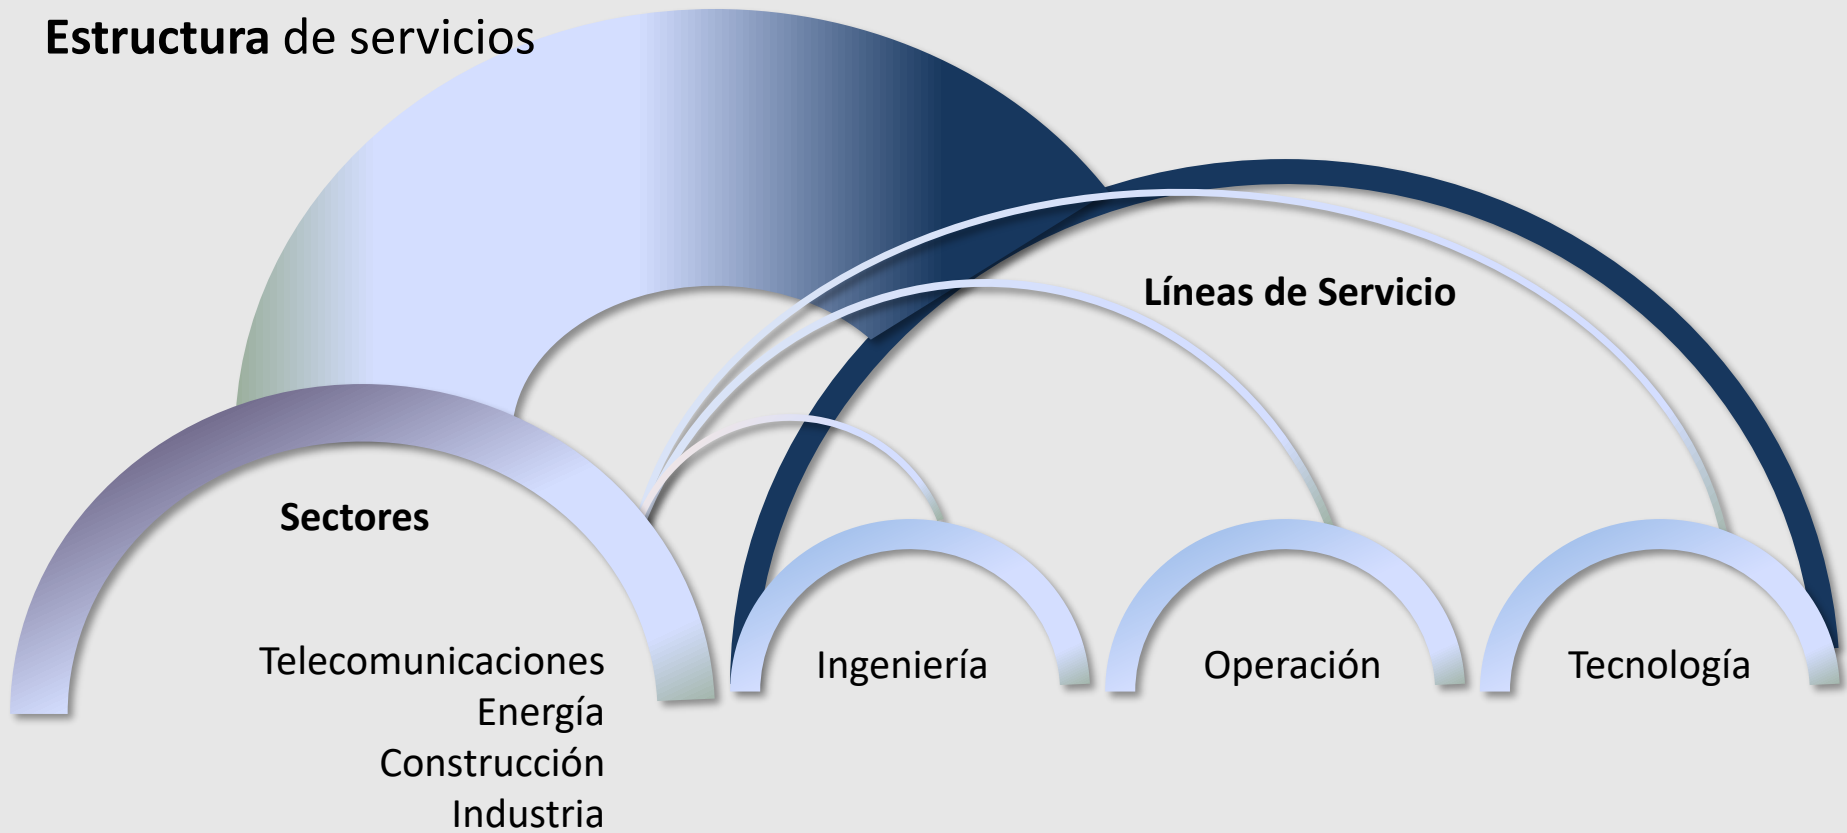

## IGW PERU

es una compañía de expertos en Infraestructuras de comunicación y energía que:

Ofrece **servicios profesionales** e innovadores con elevado valor agregado.

Está **orientada al cliente** y sigue sus mismos objetivos.

Cuenta con **recursos humanos idóneos** y en permanente formación.

Está equipada con **herramientas y tecnología** requeridas en desarrollos con **altos niveles** de competitividad.

Posee equipamiento y recursos **multi tecnología** con alto contenido de **know how**.

Opera **sin riesgos** para el Cliente.

Nuestro **enfoque** de trabajo:  
**las palancas**

# Estructura de servicios

**Servicios**